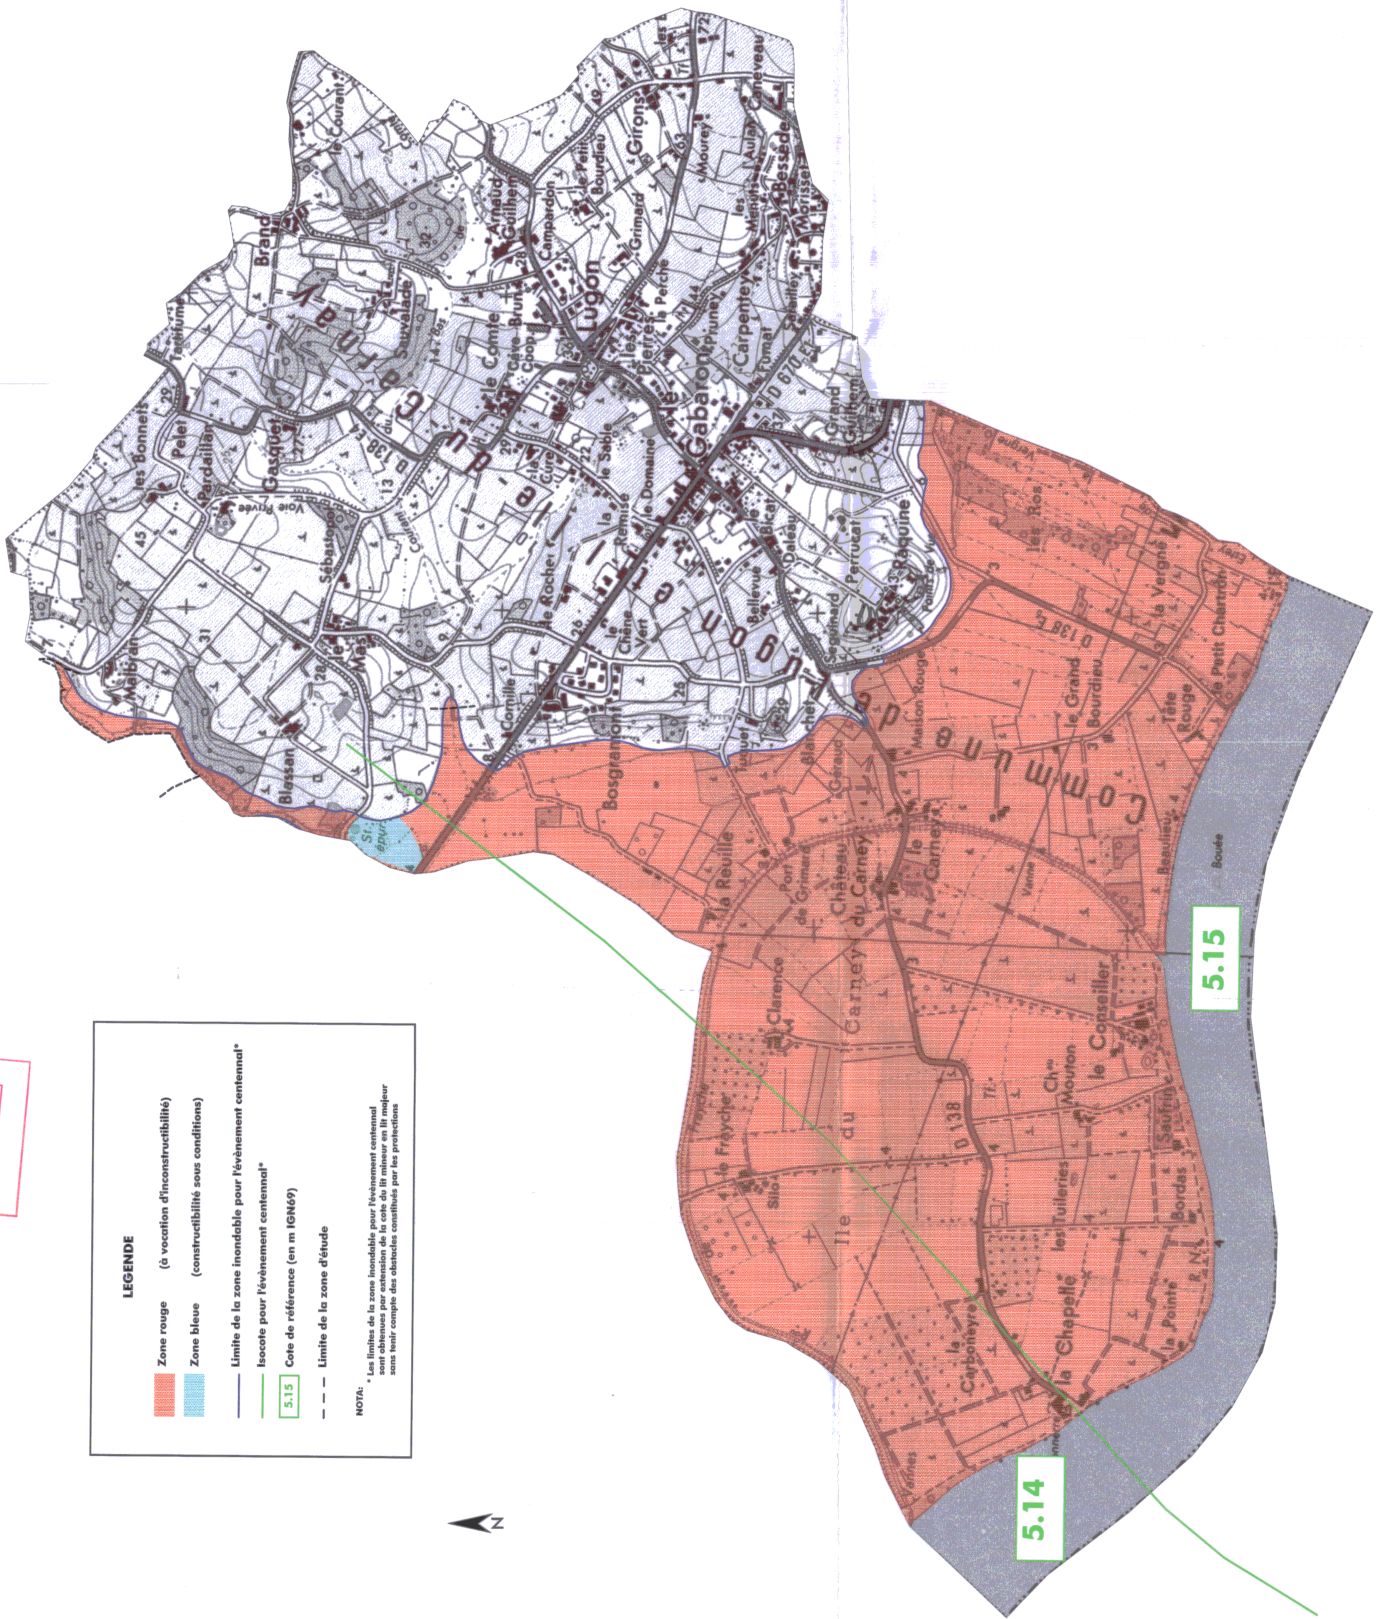

Commune de Lugon-et-l'Île-du-Carney
Carte du Zonage réglementaire

APPROUVÉ PAR
ARRÊTÉ PRÉFECTORAL
DU - 9 MAI 2005

LEGENDE

- Zone rouge (à vocation d'inconstructibilité)
- Zone bleue (constructibilité sous conditions)
- Limite de la zone inondable pour l'événement centennal*
- Isocote pour l'événement centennal*
- 5.15 Cote de référence (en m IGN69)
- - - Limite de la zone d'étude

NOTA. * Les limites de la zone inondable pour l'événement centennal sont obtenues par extension de la cote de lit mineur en lit majeur sans tenir compte des obstacles constitués par les protections

5.14