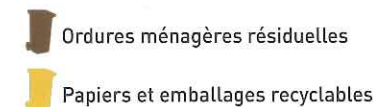

Calendrier de collecte 2017

LUGON-ET-L'ÎLE-DU-CARNEY

JANVIER	FÉVRIER	MARS	AVRIL	MAI	JUIN	JUILLET	AOÛT	SEPTEMBRE	OCTOBRE
Dim 1 Férié	Mer 1	Mer 1	Sam 1	Lun 1 Férié	Jeu 1	Sam 1	Mar 1	Ven 1	Dim 1
Lun 2	Jeu 2	Jeu 2	Dim 2	Mar 2	Ven 2	Dim 2	Mer 2	Sam 2	Lun 2
Mar 3	Ven 3	Ven 3	Lun 3	Mer 3	Sam 3	Lun 3	Jeu 3	Dim 3	Mar 3
Mer 4	Sam 4	Sam 4	Mar 4	Jeu 4	Dim 4	Mar 4	Ven 4	Lun 4	Mer 4
Jeu 5	Dim 5	Dim 5	Mer 5	Ven 5	Lun 5 Férié	Mer 5	Sam 5	Mar 5	Jeu 5
Ven 6	Lun 6	Lun 6	Jeu 6	Sam 6	Mar 6	Jeu 6	Dim 6	Mer 6	Ven 6
Sam 7	Mar 7	Mar 7	Ven 7	Dim 7	Mer 7	Ven 7	Lun 7	Jeu 7	Sam 7
Dim 8	Mer 8	Mer 8	Sam 8	Lun 8 Férié	Jeu 8	Sam 8	Mar 8	Ven 8	Dim 8
Lun 9	Jeu 9	Jeu 9	Dim 9	Mar 9	Ven 9	Dim 9	Mer 9	Sam 9	Lun 9
Mar 10	Ven 10	Ven 10	Lun 10	Mer 10	Sam 10	Lun 10	Jeu 10	Dim 10	Mar 10
Mer 11	Sam 11	Sam 11	Mar 11	Jeu 11	Dim 11	Mar 11	Ven 11	Lun 11	Mer 11
Jeu 12	Dim 12	Dim 12	Mer 12	Ven 12	Lun 12	Mer 12	Sam 12	Mar 12	Jeu 12
Ven 13	Lun 13	Lun 13	Jeu 13	Sam 13	Mar 13	Jeu 13	Dim 13	Mer 13	Ven 13
Sam 14	Mar 14	Mar 14	Ven 14	Dim 14	Mer 14	Ven 14 Férié	Lun 14	Jeu 14	Sam 14
Dim 15	Mer 15	Mer 15	Sam 15	Lun 15	Jeu 15	Sam 15	Mar 15 Férié	Ven 15	Dim 15
Lun 16	Jeu 16	Jeu 16	Dim 16	Mar 16	Ven 16	Dim 16	Mer 16	Sam 16	Lun 16
Mar 17	Ven 17	Ven 17	Lun 17 Férié	Mer 17	Sam 17	Lun 17	Jeu 17	Dim 17	Mar 17
Mer 18	Sam 18	Sam 18	Mar 18	Jeu 18	Dim 18	Mar 18	Ven 18	Lun 18	Mer 18
Jeu 19	Dim 19	Dim 19	Mer 19	Ven 19	Lun 19	Mer 19	Sam 19	Mar 19	Jeu 19
Ven 20	Lun 20	Lun 20	Jeu 20	Sam 20	Mar 20	Jeu 20	Dim 20	Mer 20	Ven 20
Sam 21	Mar 21	Mar 21	Ven 21	Dim 21	Mer 21	Ven 21	Lun 21	Jeu 21	Sam 21
Dim 22	Mer 22	Mer 22	Sam 22	Lun 22	Jeu 22	Sam 22	Mar 22	Ven 22	Dim 22
Lun 23	Jeu 23	Jeu 23	Dim 23	Mar 23	Ven 23	Dim 23	Mer 23	Sam 23	Lun 23
Mar 24	Ven 24	Ven 24	Lun 24	Mer 24	Sam 24	Lun 24	Jeu 24	Dim 24	Mar 24
Mer 25	Sam 25	Sam 25	Mar 25	Jeu 25 Férié	Dim 25	Mar 25	Ven 25	Lun 25	Mer 25
Jeu 26	Dim 26	Dim 26	Mer 26	Ven 26	Lun 26	Mer 26	Sam 26	Mar 26	Jeu 26
Ven 27	Lun 27	Lun 27	Jeu 27	Sam 27	Mar 27	Jeu 27	Dim 27	Mer 27	Ven 27
Sam 28	Mar 28	Mar 28	Ven 28	Dim 28	Mer 28	Ven 28	Lun 28	Jeu 28	Sam 28
Dim 29	Mer 29	Mer 29	Sam 29	Lun 29	Jeu 29	Sam 29	Mar 29	Ven 29	Dim 29
Lun 30	Jeu 30	Jeu 30	Dim 30	Mar 30	Ven 30	Dim 30	Mer 30	Sam 30	Lun 30
Mar 31	Ven 31	Ven 31	Mer 31	Mer 31	Mer 31	Lun 31	Jeu 31	Mar 31	Mar 31

CHANGEMENT DE JOUR DE COLLECTE À PRÉVOIR EN FIN D'ANNÉE

RESTEZ ATTENTIF AUX COMMUNICATIONS DU SMICVAL

• Les collectes s'effectuent le matin, veillez à bien sortir vos bacs dès la veille au soir.

En cas de jours fériés, les collectes sont rattrapées le samedi SUIVANT au matin, veillez à bien présenter vos bacs la veille au soir.