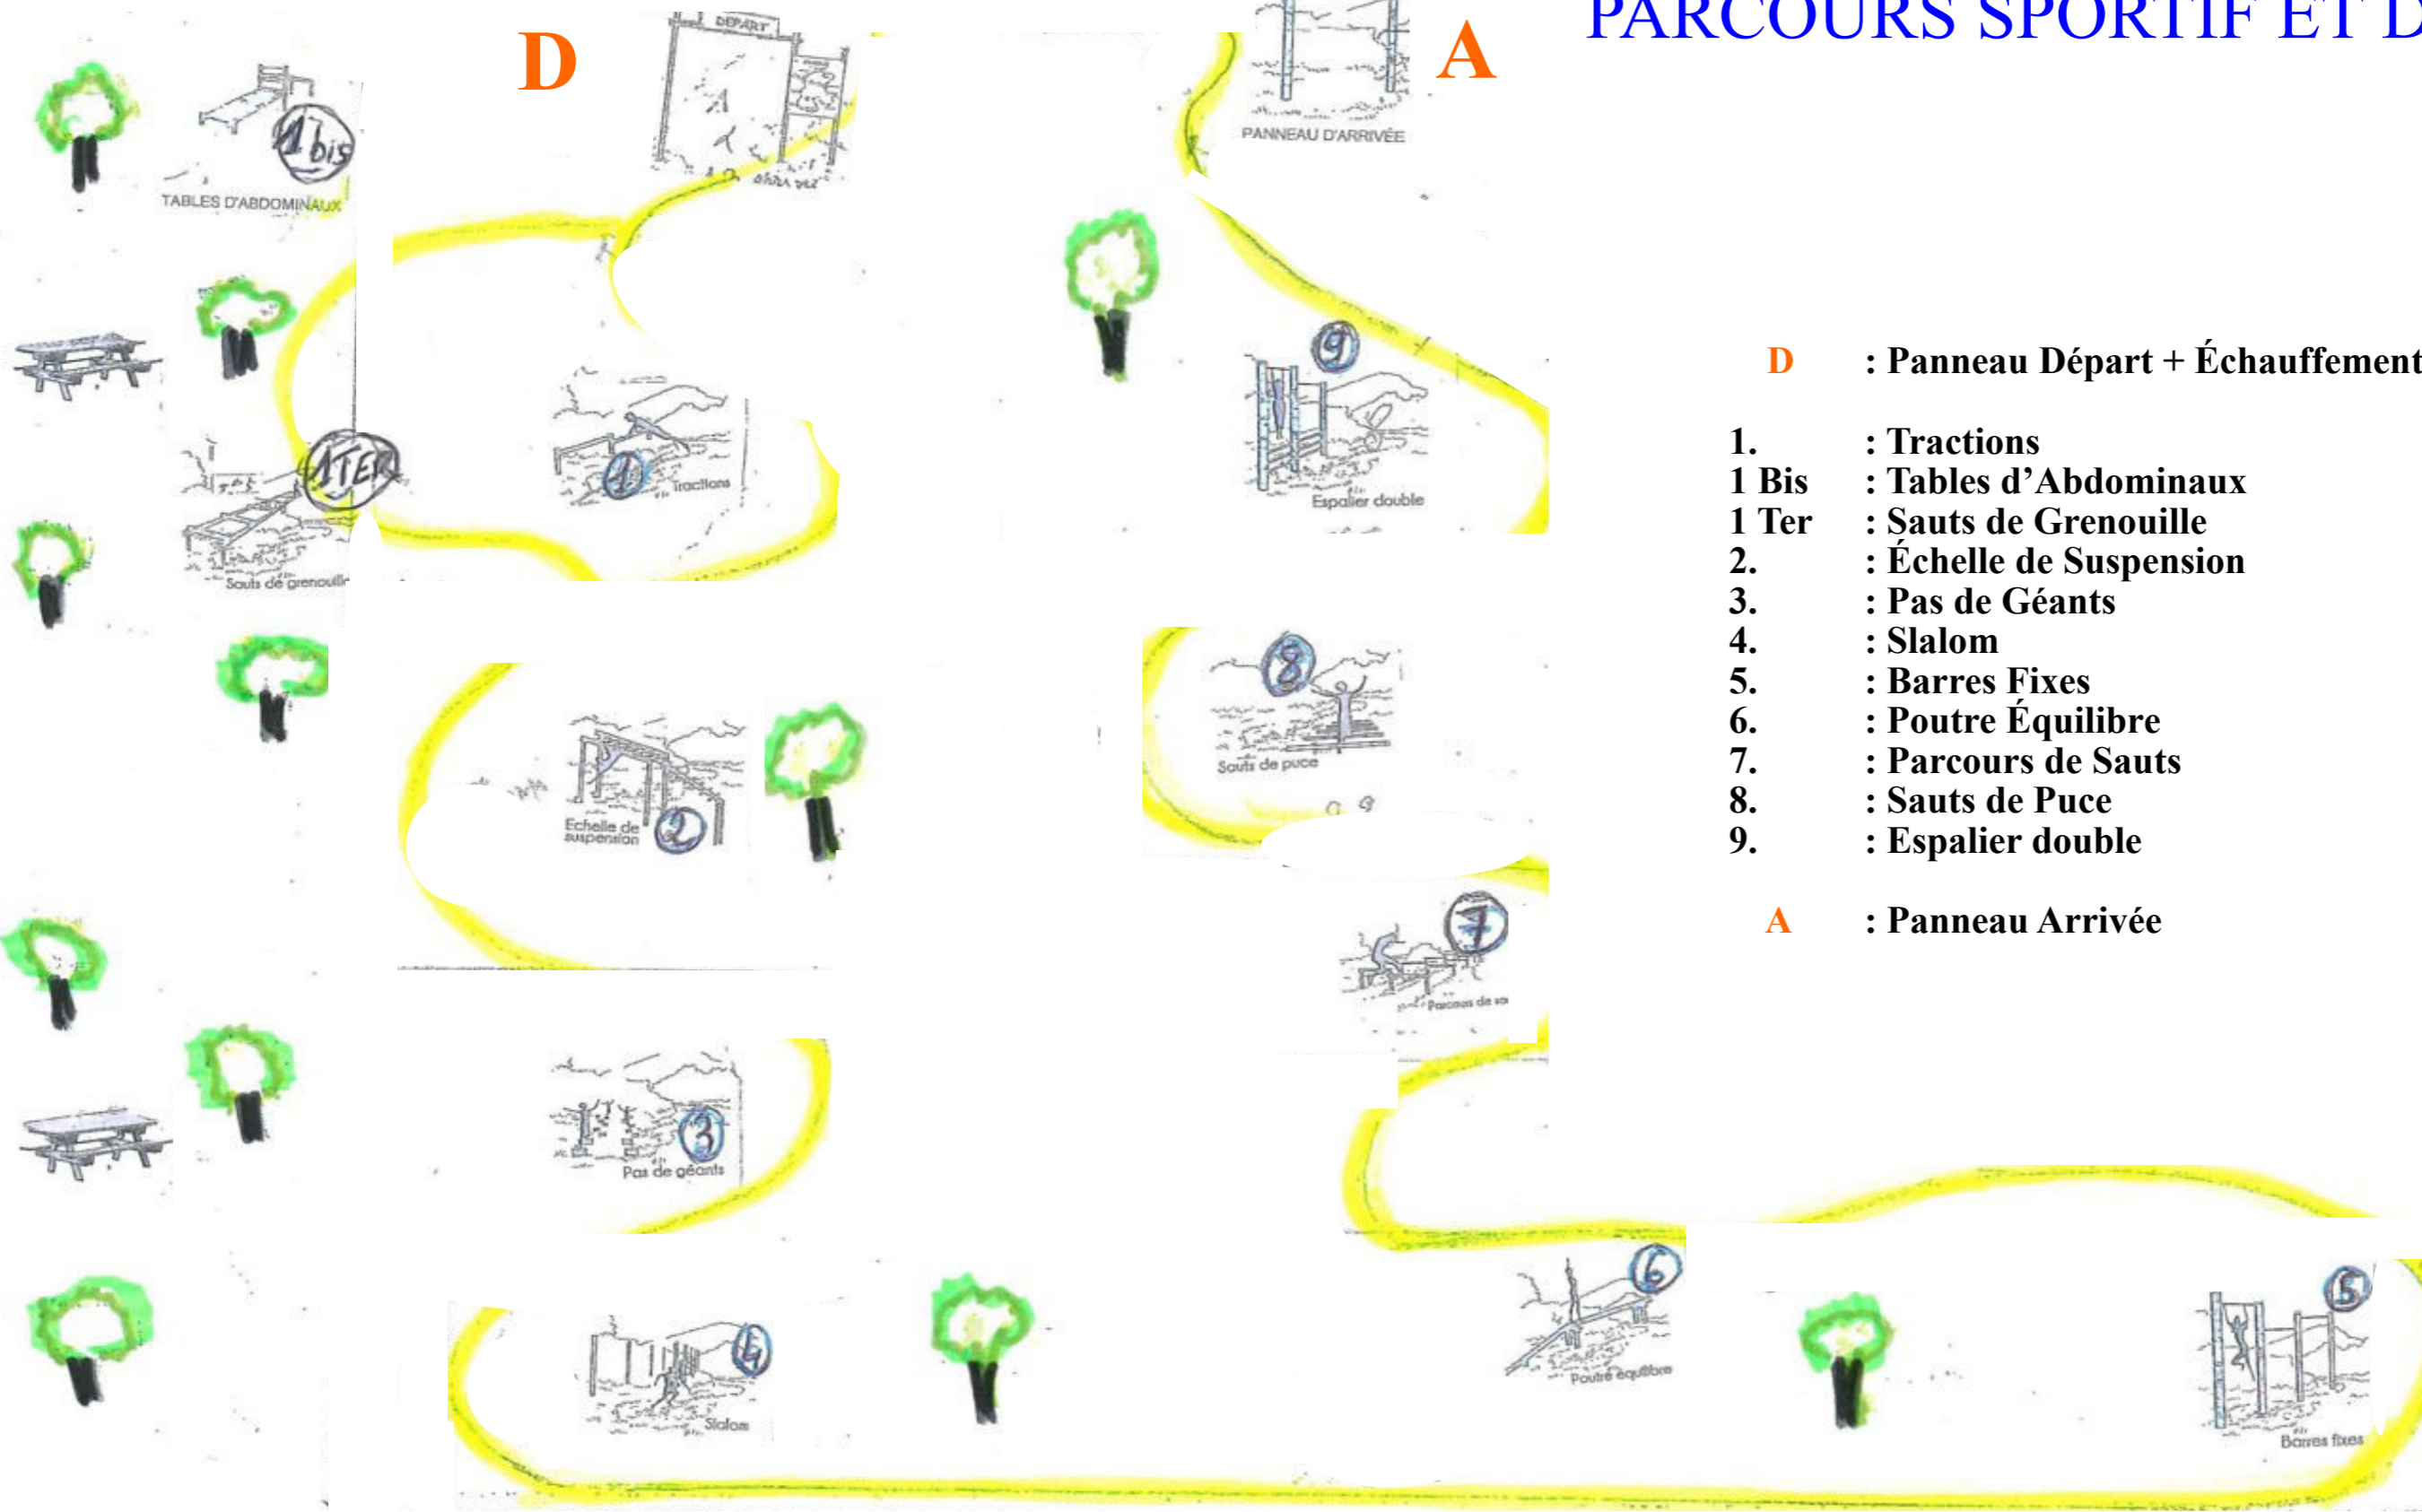

MAIRIE DE LUGON et l'ÎLE DU CARNEY

1, Place Jean Moulin (Gironde) 33240

TERRAIN
DE
PÉTANQUE

CITY
STADE

PARCOURS SPORTIF ET DE SANTÉ

D

A

D : Panneau Départ + Échauffement

- 1. : Tractions
- 1 Bis : Tables d'Abdominaux
- 1 Ter : Sauts de Grenouille
- 2. : Échelle de Suspension
- 3. : Pas de Géants
- 4. : Slalom
- 5. : Barres Fixes
- 6. : Poutre Équilibre
- 7. : Parcours de Sauts
- 8. : Sauts de Puce
- 9. : Espalier double

A : Panneau Arrivée